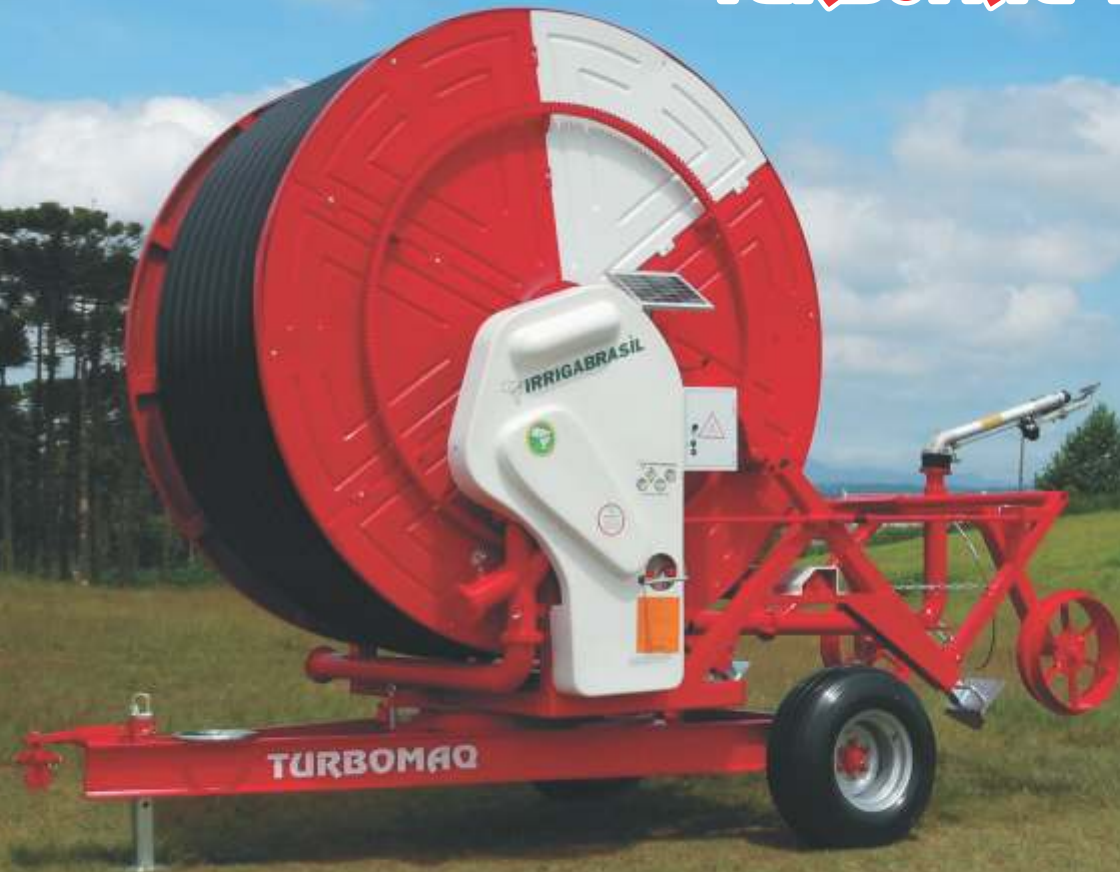

IRRIGABRASIL

SISTEMAS DE IRRIGAÇÃO

TURBOMAQ 110

CONJUNTO COMPOSTO POR:

- Mangueira de polietileno MD com 110 mm Ø, até 380 m de comprimento,
- Assentado em base giratória sobre estrutura fixa de duas ou quatro rodas.
- Adequado para irrigação com água, fertirrigação com vinhaça ou dejetos
- Irriga áreas de 30 á 45 ha.
- Raio de alcance do aspersor até 55 m.

Placa Solar para recarga de bateria

Redutor mecânico para levantar das âncoras e sistema de entrada de água pelo chassi

Painel eletrônico de controle de velocidade

TURBOMAQ 110 / GS

Ø dos bocais	32	32	32	34	34	34	36	36	mm
Pressão saída	4,5	5,0	5,5	4,5	5,0	5,5	4,5	5,0	Kgf/cm ²
Vazão	81,4	85,9	90,1	92,0	97,1	101,8	103,1	108,8	m ³ /h
Espaço Recomendado	78	78	78	78	84	84	84	84	metros
Pressão na entrada da máquina	GS/300	8,4	9,3	10,2	9,4	10,4	11,4	10,6	11,7
	GS/320	8,6	9,6	10,5	9,7	10,7	11,8	10,9	12,1
	GS/330	8,7	9,7	10,6	9,8	10,9	11,9	11,1	12,3
	GS/340	8,9	9,9	10,9	10,1	11,2	12,2	11,4	NR
	GS/380	9,2	10,2	11,2	10,5	11,5	NR	11,9	NR
Lâmina a Aplicar (mm)	Precipitação na Faixa Irrigada (mm)								
5	209	220	231	236	231	242	245	259	Largura = 2310 mm Comprimento = 5200 mm Altura = 3380 mm Peso sem água = 2.100 Kg Peso com água = 4.300 Kg Faixa irrigada até 380 m Aspersor Setorial Explorer Tubo de polietileno 110 mm Ø PN-8
7,5	139	147	154	157	154	162	164	173	
10	104	110	116	118	116	121	123	130	
12,5	83	88	92	94	92	97	98	104	
15	70	73	77	79	77	81	82	86	
17,5	60	63	66	67	66	69	70	74	
20	52	55	58	59	58	61	61	65	
22,5	46	49	51	52	51	54	55	58	
25	42	44	46	47	46	48	49	52	
27,5	38	40	42	43	42	44	45	47	
30	35	37	39	39	39	40	41	43	
32,5	32	34	36	36	36	37	38	40	
35	30	31	33	34	33	35	35	37	
40	26	28	29	29	29	30	31	32	
45	23	24	26	26	26	27	27	29	
50	21	22	23	24	23	24	25	26	
55	19	20	21	21	21	22	22	24	
60	17	18	19	20	19	20	20	22	