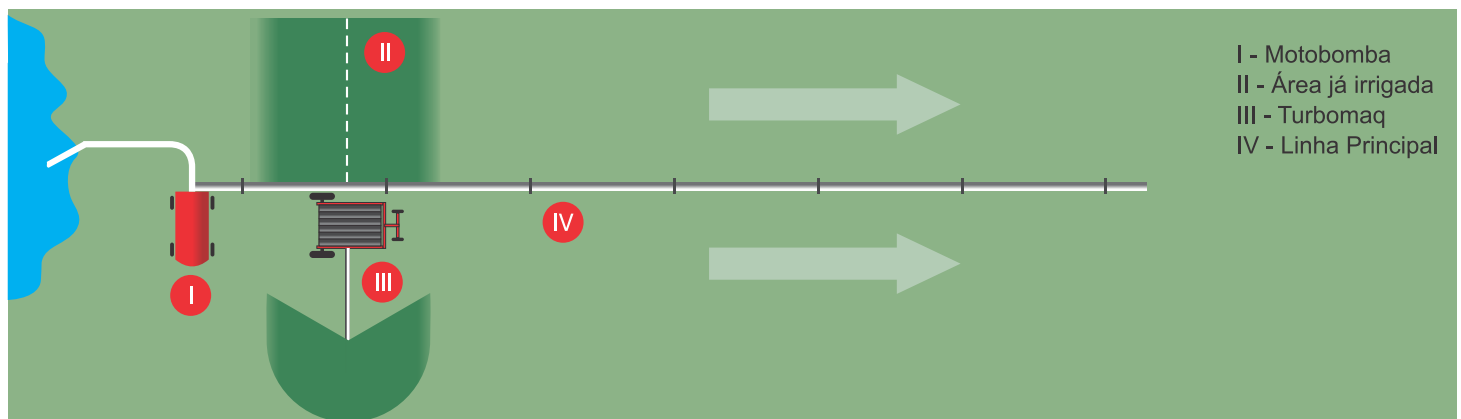

TURBOMAQ 110 / GS

Ø dos bocais	32	32	32	34	34	34	36	36	mm
Pressão saída	4,5	5,0	5,5	4,5	5,0	5,5	4,5	5,0	Kgf/cm²
Vazão	81,4	85,9	90,1	92,0	97,1	101,8	103,1	108,8	m³/h
Espaço Recomendado	78	78	78	78	84	84	84	84	metros
Pressão na entrada da máquina	GS/300	8,4	9,3	10,2	9,4	10,4	11,4	10,6	11,7
	GS/320	8,6	9,6	10,5	9,7	10,7	11,8	10,9	12,1
	GS/330	8,7	9,7	10,6	9,8	10,9	11,9	11,1	12,3
	GS/340	8,9	9,9	10,9	10,1	11,2	12,2	11,4	NR
	GS/380	9,2	10,2	11,2	10,5	11,5	NR	11,9	NR
Lâmina a Aplicar (mm)	Precipitação na Faixa Irrigada (mm)								
5	209	220	231	236	231	242	245	259	Largura = 2310 mm Comprimento = 5200 mm Altura = 3380 mm Peso sem água = 2.100 Kg Peso com água = 4.300 Kg Faixa irrigada até 380 m Aspersor Setorial Explorer Tubo de polietileno 110 mm Ø PN-8
7,5	139	147	154	157	154	162	164	173	
10	104	110	116	118	116	121	123	130	
12,5	83	88	92	94	92	97	98	104	
15	70	73	77	79	77	81	82	86	
17,5	60	63	66	67	66	69	70	74	
20	52	55	58	59	58	61	61	65	
22,5	46	49	51	52	51	54	55	58	
25	42	44	46	47	46	48	49	52	
27,5	38	40	42	43	42	44	45	47	
30	35	37	39	39	39	40	41	43	
32,5	32	34	36	36	36	37	38	40	
35	30	31	33	34	33	35	35	37	
40	26	28	29	29	29	30	31	32	
45	23	24	26	26	26	27	27	29	
50	21	22	23	24	23	24	25	26	
55	19	20	21	21	21	22	22	24	
60	17	18	19	20	19	20	20	22	

NR: Não recomenda-se ultrapassar 125 m.c.a. de pressão na entrada da máquina

IRRIGABRASIL
SISTEMAS DE IRRIGAÇÃO

RUA PORECATÚ, 233

FONE: (41) 3668-2223 / FAX: (41) 3668-2334

CEP 83325-150 - PINHAIS - PARANÁ

E-mail: irrigabrazil@irrigabrazil.com

Home Page: www.irrigabrazil.com